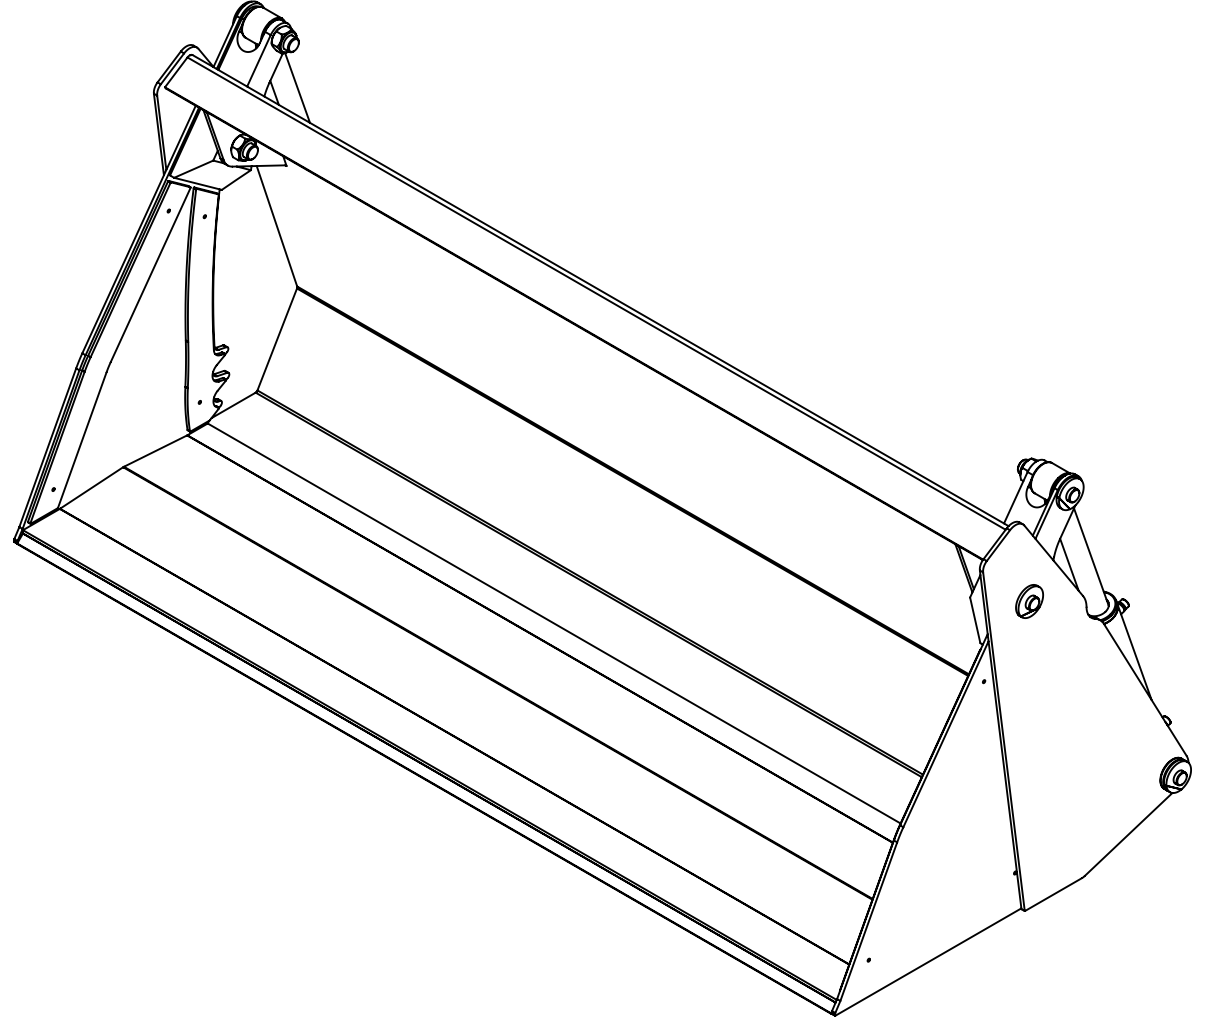

PLATİN KOMBİ KOVA
İŞ GENİŞLİĞİ : 200 CM
AĞIRLIK : 355 KG
İŞ HACMİ : 0,55 M3

ÖLÇEK 1:20

ALPARSLAN
TARIM MAKİNALARI SAN. ve TİC. A.Ş.

PARÇA ADI 50000904

TARİH 31.03.2021